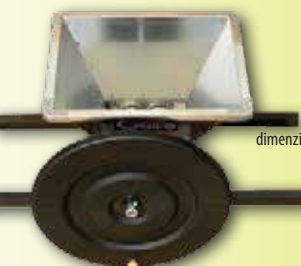

KOTEL INOX ALFA

dva modela celi inox ali pa posoda inox ter barvano kurišče.

redna cena

ID. 72356 100 l 290,36 € **259,90 €**

ID. 72357 120 l 298,90 € **269,90 €**

MLIN ZA SADJE

Inox ohišje, dimenzije koša: 400 x 400 mm.